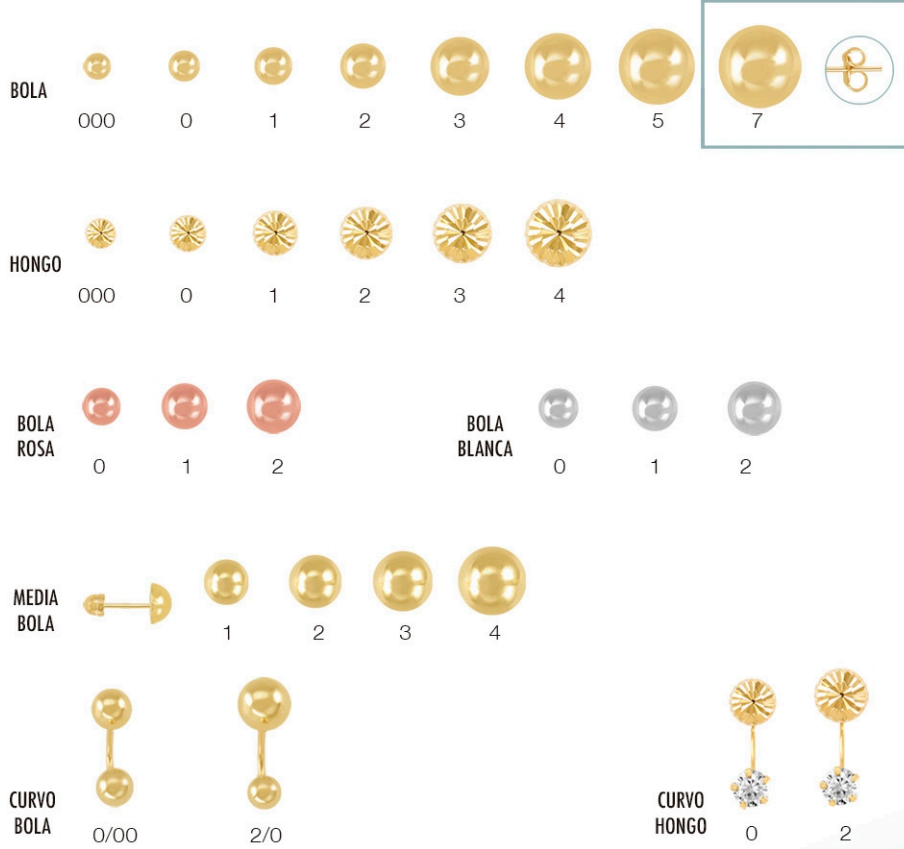

BÁSICOS

DORMILONA Y HONGOS

TRES OROS

GUADALUPE CH.

SAN JUDAS CH.

GUADALUPE GDE.

SAN JUDAS GDE.

PIE

QUERUBIN

NOCHE BUENA

MOÑO 3/O

CRUZ D 3/O

MARIPOSA COQ

MARIPOSA 3/O

GUSANO 3/O

BUHO 3/O